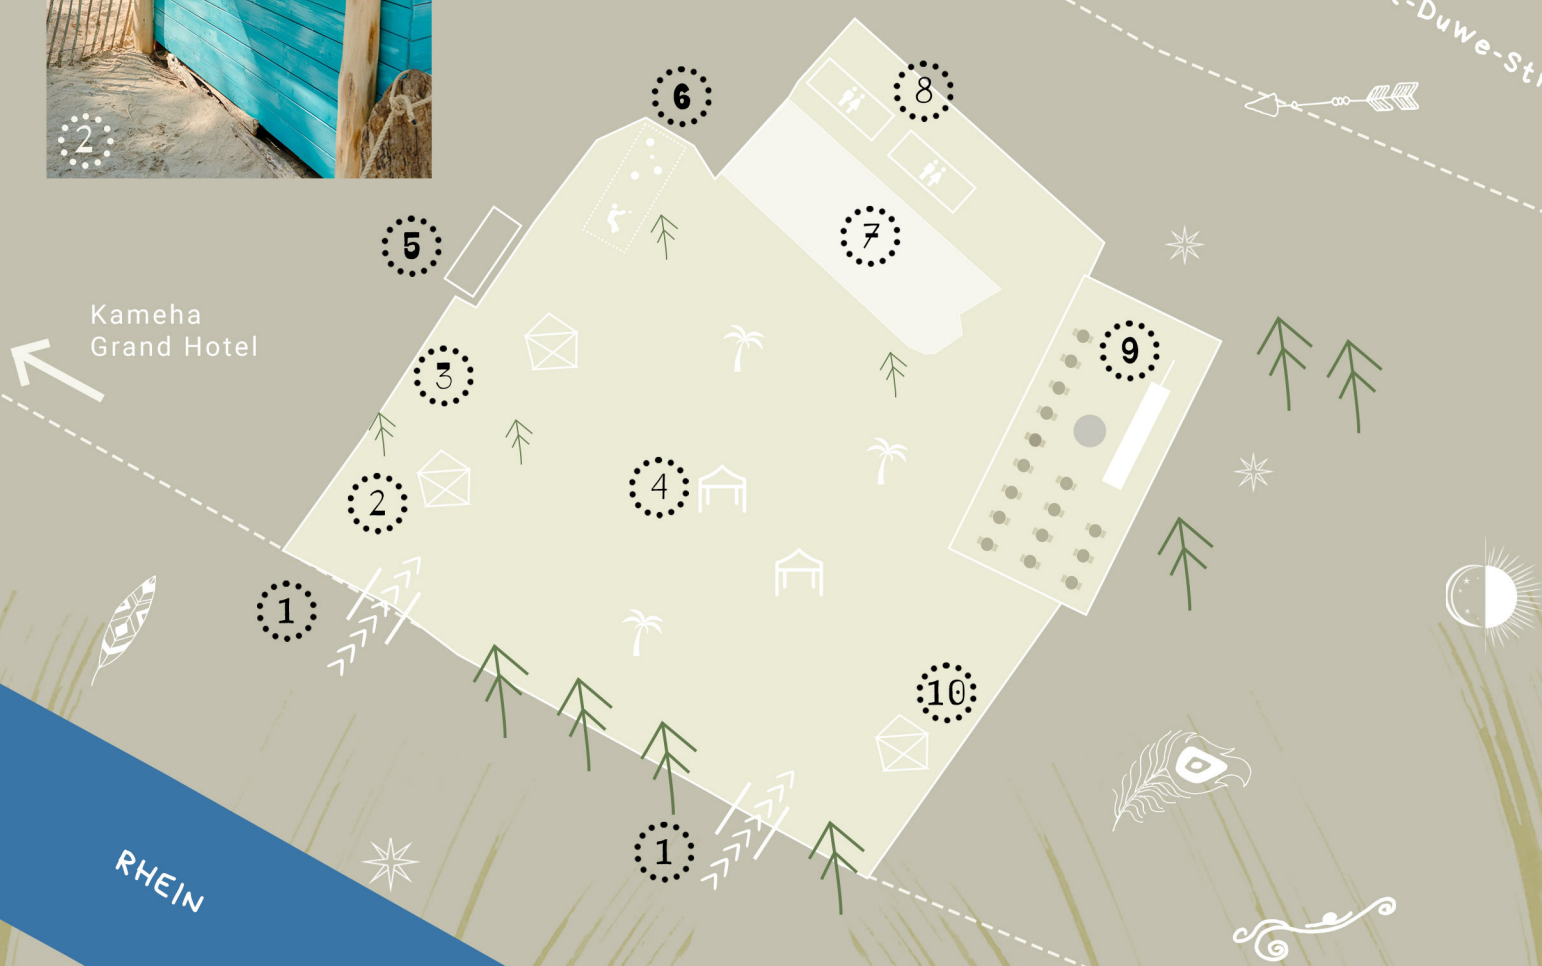

Karl-Duwe-Str.

Kameha Grand Hotel